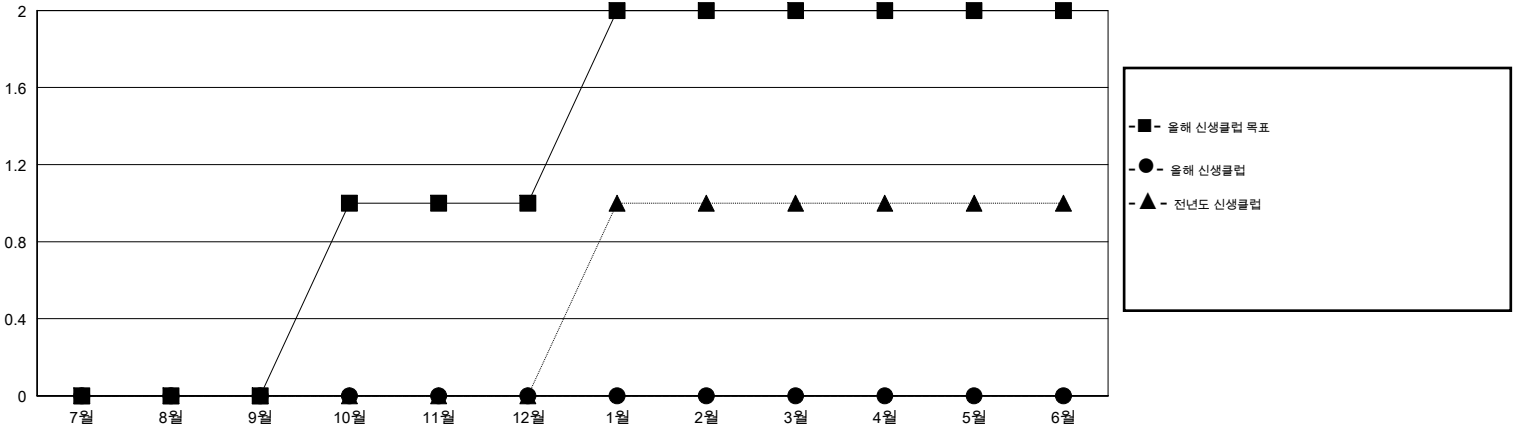

MONTHLY MEMBERSHIP PROGRESS REPORT

District 354 H

Results as of: 12/31/2016

GMT: TAE-YOUNG KIM

장소 REPUBLIC OF KOREA

현장지역 GMT 5

클럽				
결과- 2016-2017				
사분기	신생클럽 목표	신생클럽	해산된 클럽	순 증감/감소
7월/8월/9월	0	0	0	0
10월/11월/12월	1	0	0	0
1월/2월/3월	1	0	0	0
4월/5월/6월	0	0	0	0

회원 1인당				
결과- 2016-2017				
사분기	신입회원 목표	추가된 차터 및 신입 회원	퇴회 회원	순 증감/감소
7월/8월/9월	15	110	102	8
10월/11월/12월	35	66	62	4
1월/2월/3월	35	0	0	0
4월/5월/6월	15	0	0	0

목표 및 누적 신생클럽 수

목표 및 누적 회원수

해산된 클럽: 0	1명 이상의 신입회원을 등록한 39 CLUBS OF 52	성별 분포
		남성 992 (60.16%)
		여성 657 (39.84%)
퇴회회원	여기에 클릭하여 현황보고 내용 검토	가족단위 회원 5
작고 2		세대주 2
클럽해산 0		비 세대주 3
기타 162		
합계 164		