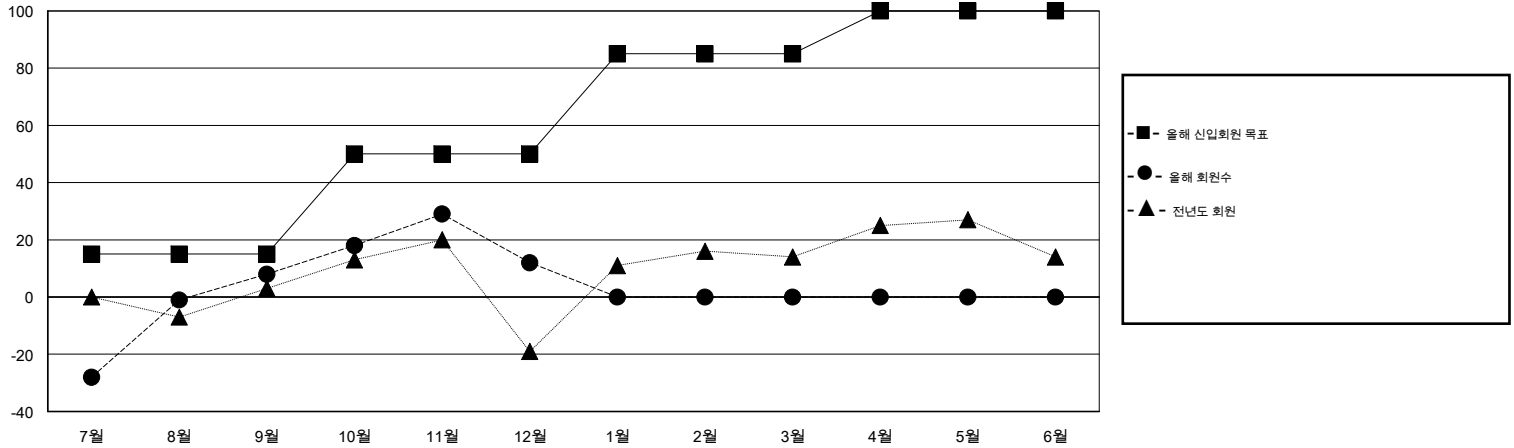

MONTHLY MEMBERSHIP PROGRESS REPORT

District 354 H

Results as of: 12/31/2016

GMT: TAE-YOUNG KIM

장소 REPUBLIC OF KOREA

현장지역 GMT 5

클럽				
결과- 2016-2017				
사분기	신생클럽 목표	신생클럽	해산된 클럽	순 증감/감소
7월/8월/9월	0	0	0	0
10월/11월/12월	1	0	0	0
1월/2월/3월	1	0	0	0
4월/5월/6월	0	0	0	0

회원 1인당				
결과- 2016-2017				
사분기	신입회원 목표	추가된 차터 및 신입 회원	퇴회 회원	순 증감/감소
7월/8월/9월	15	110	102	8
10월/11월/12월	35	66	62	4
1월/2월/3월	35	0	0	0
4월/5월/6월	15	0	0	0

목표 및 누적 신생클럽 수

목표 및 누적 회원수

해산된 클럽: 0	1명 이상의 신입회원을 등록한 39 CLUBS OF 52	성별 분포
		남성 992 (60.16%)
		여성 657 (39.84%)
퇴회회원	여기에 클릭하여 현황보고 내용 검토	가족단위 회원 5
작고 2		세대주 2
클럽해산 0		비 세대주 3
기타 162		
합계 164		